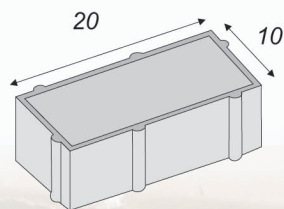

FIRMA
ELBRUK

PRODUCENT PREFABRYKATÓW
BETONOWYCH

97-500 Radomsko
ul. Prymasa Wyszyńskiego 142
tel./fax (0 44) 738 12 70

<http://www.elbruk.pl>
e-mail: elbruk@elbruk.pl

Grubość

6 cm

Kolor

szary, czerwony, grafit,
oliwka, zielony, brąz

Holland

Kostka brukowa typu **HOLLAND** posiada klasyczny kształt, jest bardzo łatwa w układaniu, dzięki czemu jest powszechnie stosowana w budowie chodników, dróg, alejek rowerowych.

Daje duże możliwości tworzenia różnych układów. Często stanowi uzupełnienie pozostałych kształtów jako element wykończeniowy.