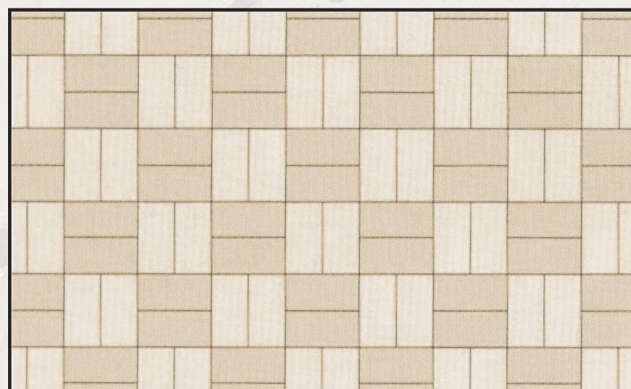

FIRMA
ELBRUK

PRODUCENT PREFABRYKATÓW
BETONOWYCH

97-500 Radomsko
ul. Prymasa Wyszyńskiego 142
tel./fax (0 44) 738 12 70

<http://www.elbruk.pl>
e-mail: elbruk@elbruk.pl

Grubość

6 cm

Kolor

szary, czerwony, grafit,
oliwka, zielony, brąz

Holland

Kostka brukowa typu **HOLLAND** posiada klasyczny kształt, jest bardzo łatwa w układaniu, dzięki czemu jest powszechnie stosowana w budowie chodników, dróg, alejek rowerowych.

Daje duże możliwości tworzenia różnych układów. Często stanowi uzupełnienie pozostałych kształtów jako element wykończeniowy.